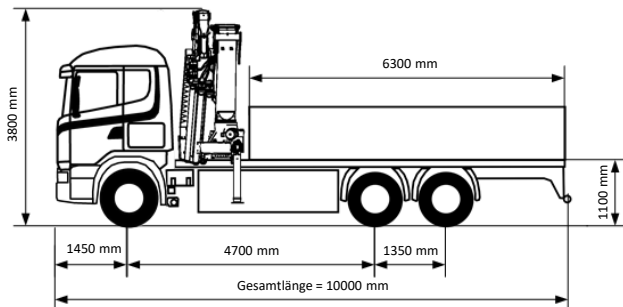

Lkw-Kran 30 mt 6x2 mit Frontkran

- 30 mt Kran auf 3-Achs-Kranwagen
- Nutzlast: 12 t
- Ausladung: 14.5 m

Abstützbreite

Einsatzmöglichkeiten

Lkw-Kran 32 mt Frontkran

Lkw-Kran 32 mt Frontkran mit 2-Achs-Anhänger

Lkw-Kran 32 mt Frontkran mit Tiefladeanhänger

Traglastdiagramm