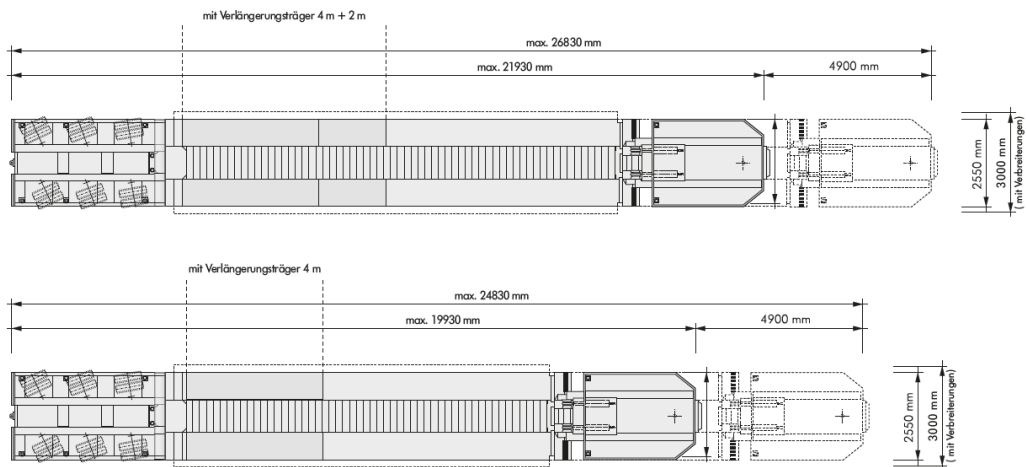

## 3-Achs-Teleskop-Tiefbettauflieger

- **Nutzlast:** 39 t
- **Teleskopierbar**
- **Schwannenhals:** abfahrbar
- **Tiefbetthöhe:** 0.3 m
- **Tiefbettlänge:** max. 18.3 m
- **Hydraulisch gelenkte Achsen**
- **Federung:** pneumatisch
- **Beladeart:** von vorn und seitlich

weitere Masszeichnungen zu diesem Auflieger auf der folgenden Seite

## 3-Achs-Teleskop-Tiefbettauflieger mit 1-Achs-Dolly

mit Verlängerungsträger 2 m

- **Nutzlast:** 44.2 t
- **Teleskopierbar**
- **Schwannenhals:** abfahrbar
- **Tiefbetthöhe:** 0.3 m
- **Tiefbettlänge:** max. 18.3 m
- **Hydraulisch gelenkte Achsen**
- **Federung:** pneumatisch
- **Beladeart:** von vorn und seitlich