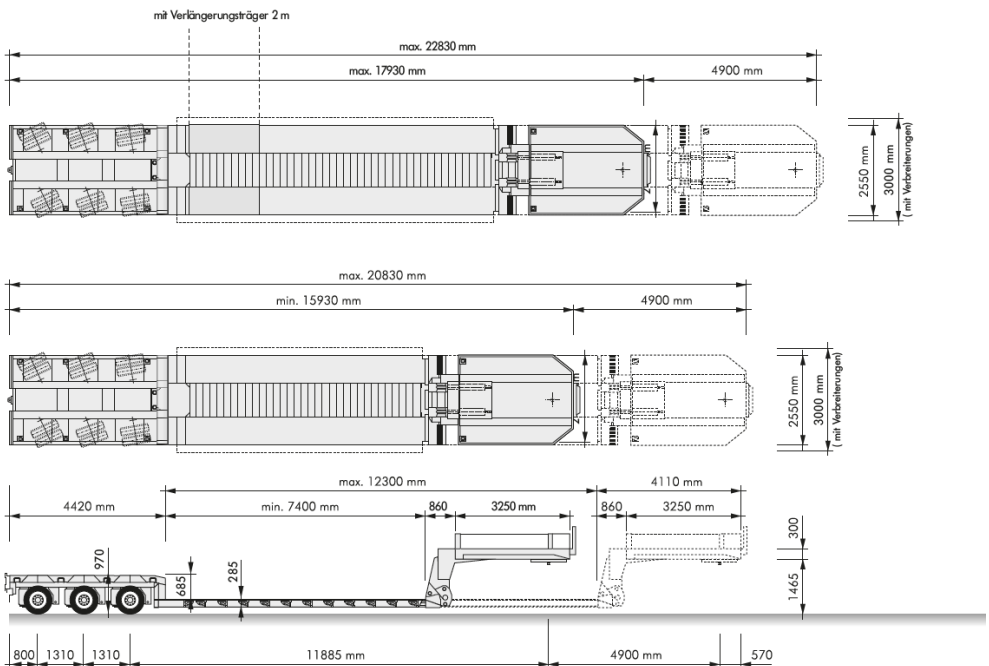

## 3-Achs-Teleskop-Tiefbettauflieger

- **Nutzlast:** 39 t
- **Teleskopierbar**
- **Schwannenhals:** abfahrbar
- **Tiefbetthöhe:** 0.3 m
- **Tiefbettlänge:** max. 18.3 m
- **Hydraulisch gelenkte Achsen**
- **Federung:** pneumatisch
- **Beladeart:** von vorn und seitlich

weitere Masszeichnungen zu diesem Auflieger auf der folgenden Seite

## 3-Achs-Teleskop-Tiefbettauflieger mit 1-Achs-Dolly

mit Verlängerungsträger 2 m

- **Nutzlast:** 44.2 t
- **Teleskopierbar**
- **Schwannenhals:** abfahrbar
- **Tiefbetthöhe:** 0.3 m
- **Tiefbettlänge:** max. 18.3 m
- **Hydraulisch gelenkte Achsen**
- **Federung:** pneumatisch
- **Beladeart:** von vorn und seitlich